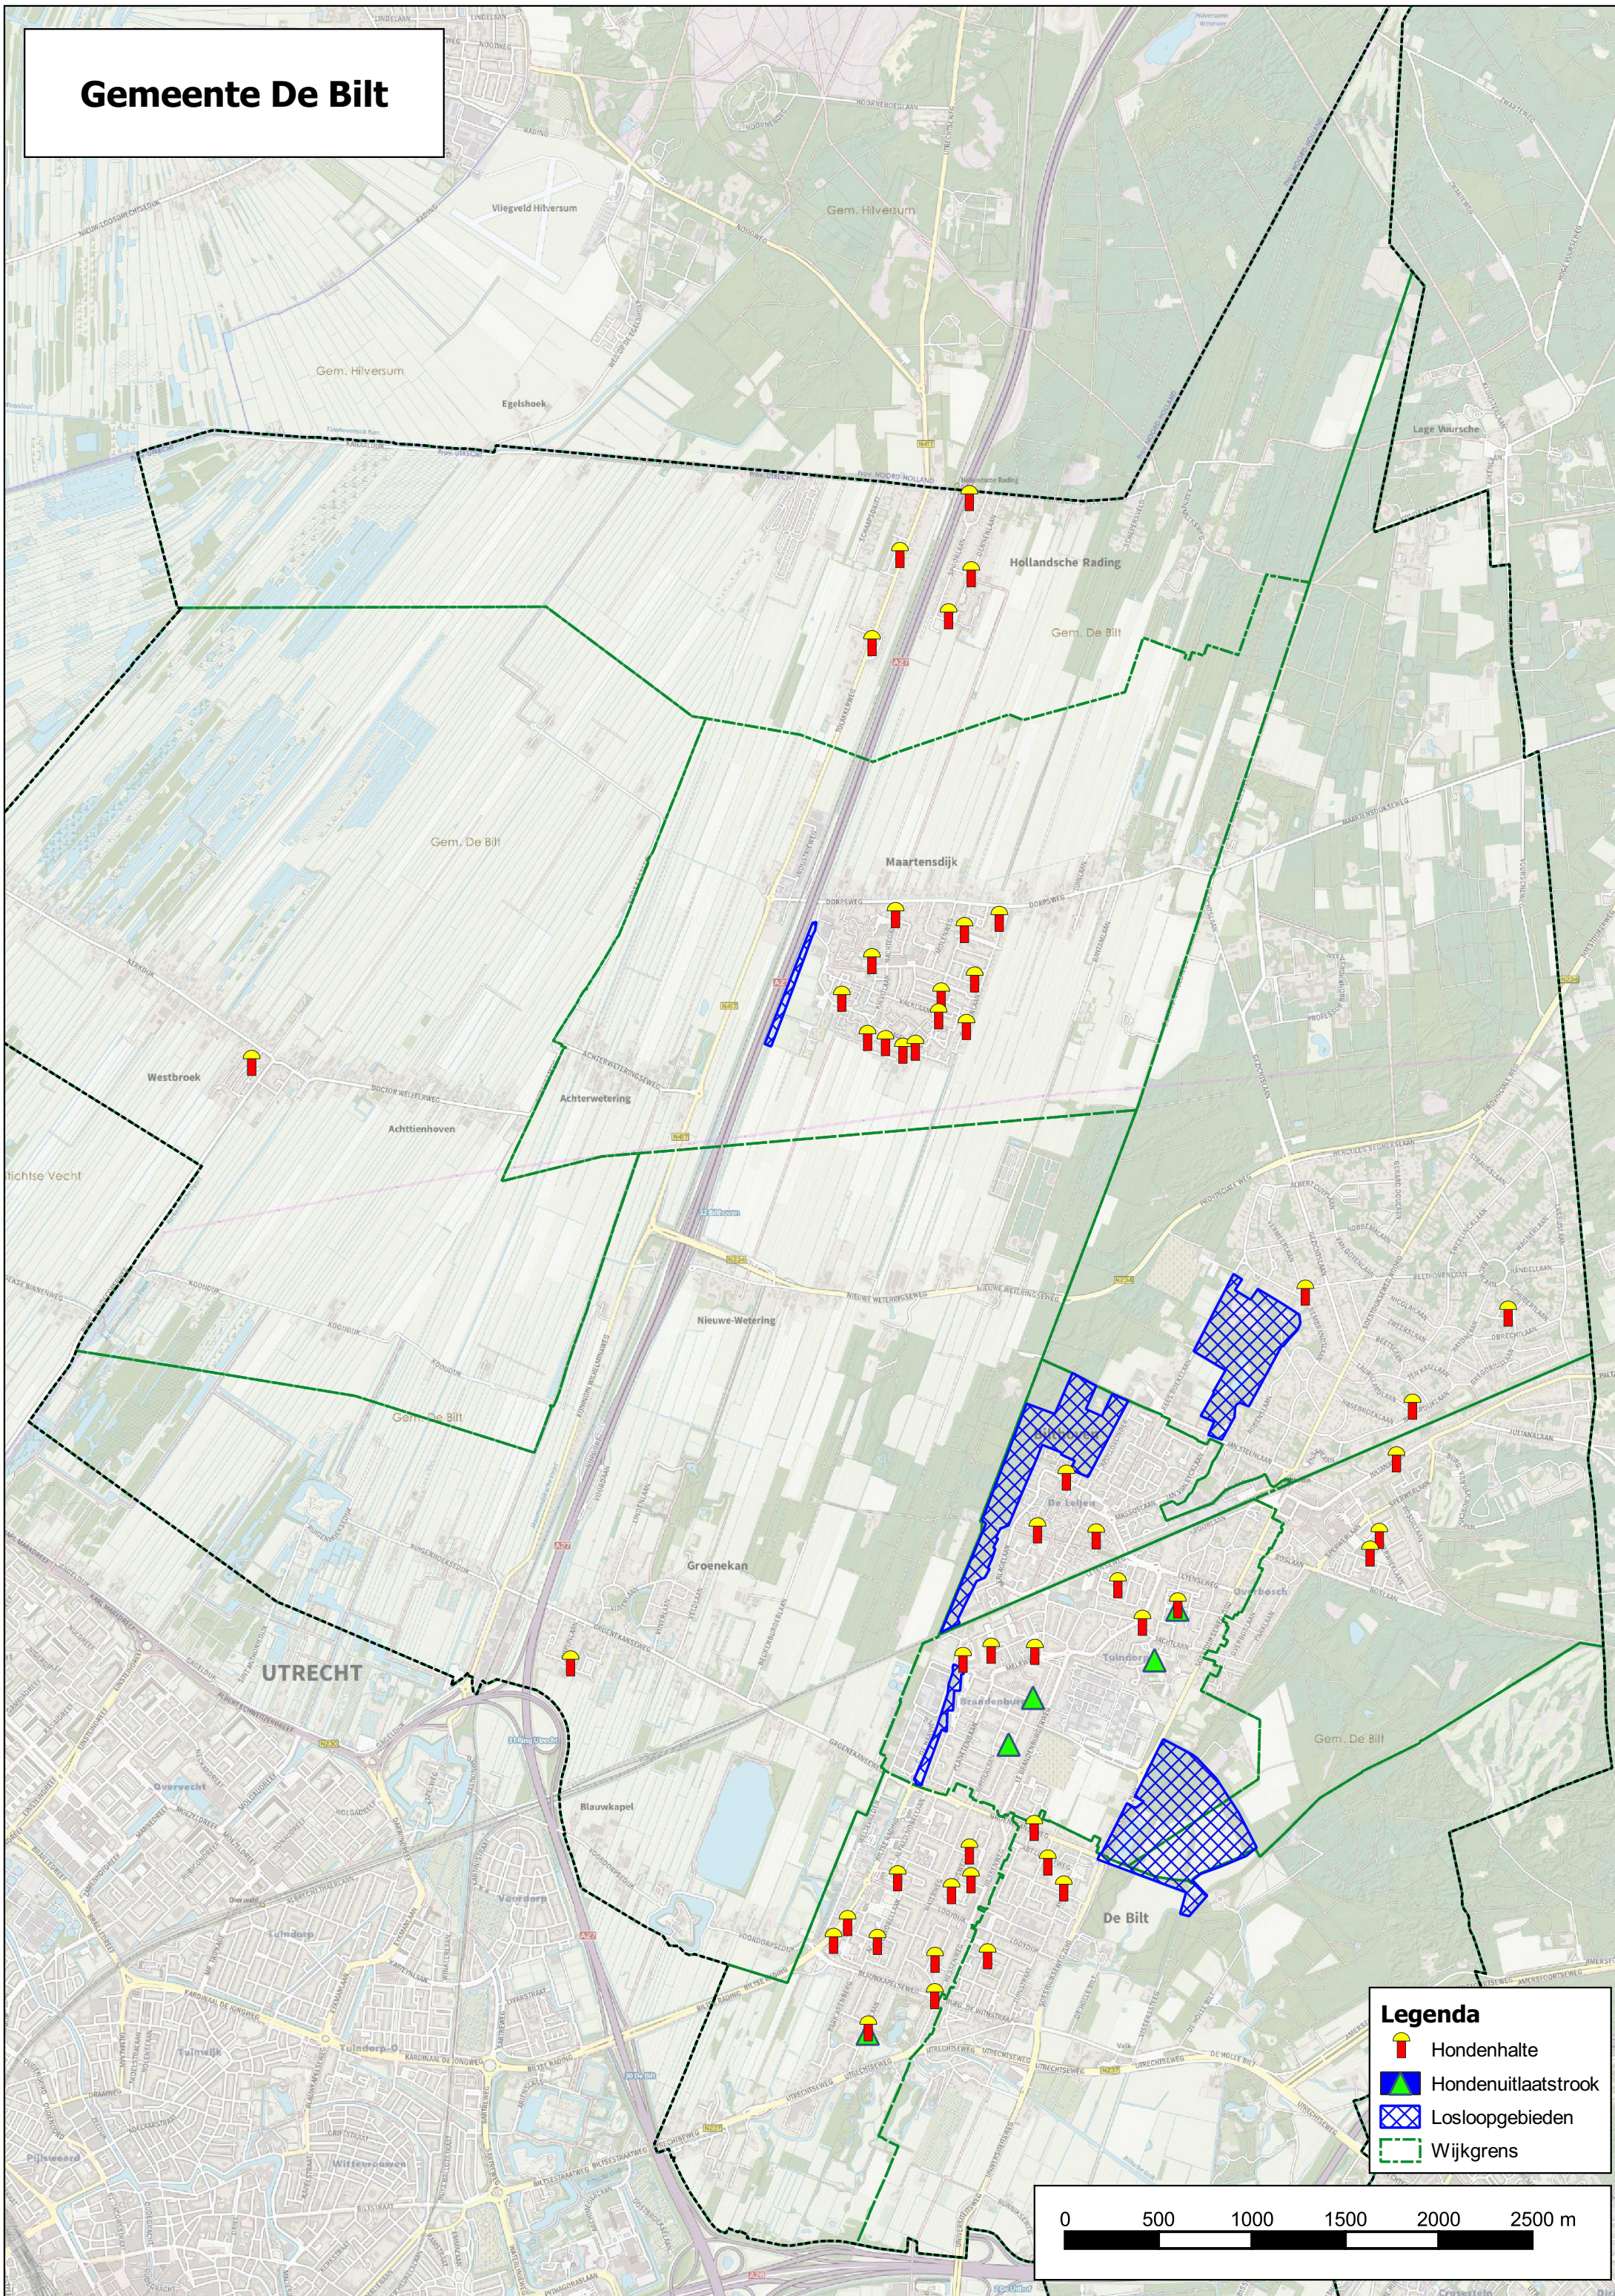

Gemeente De Bilt

Legenda

- Hondenhalte
- Hondenuitlaatstrook
- Losloopgebieden
- Wijkgrens