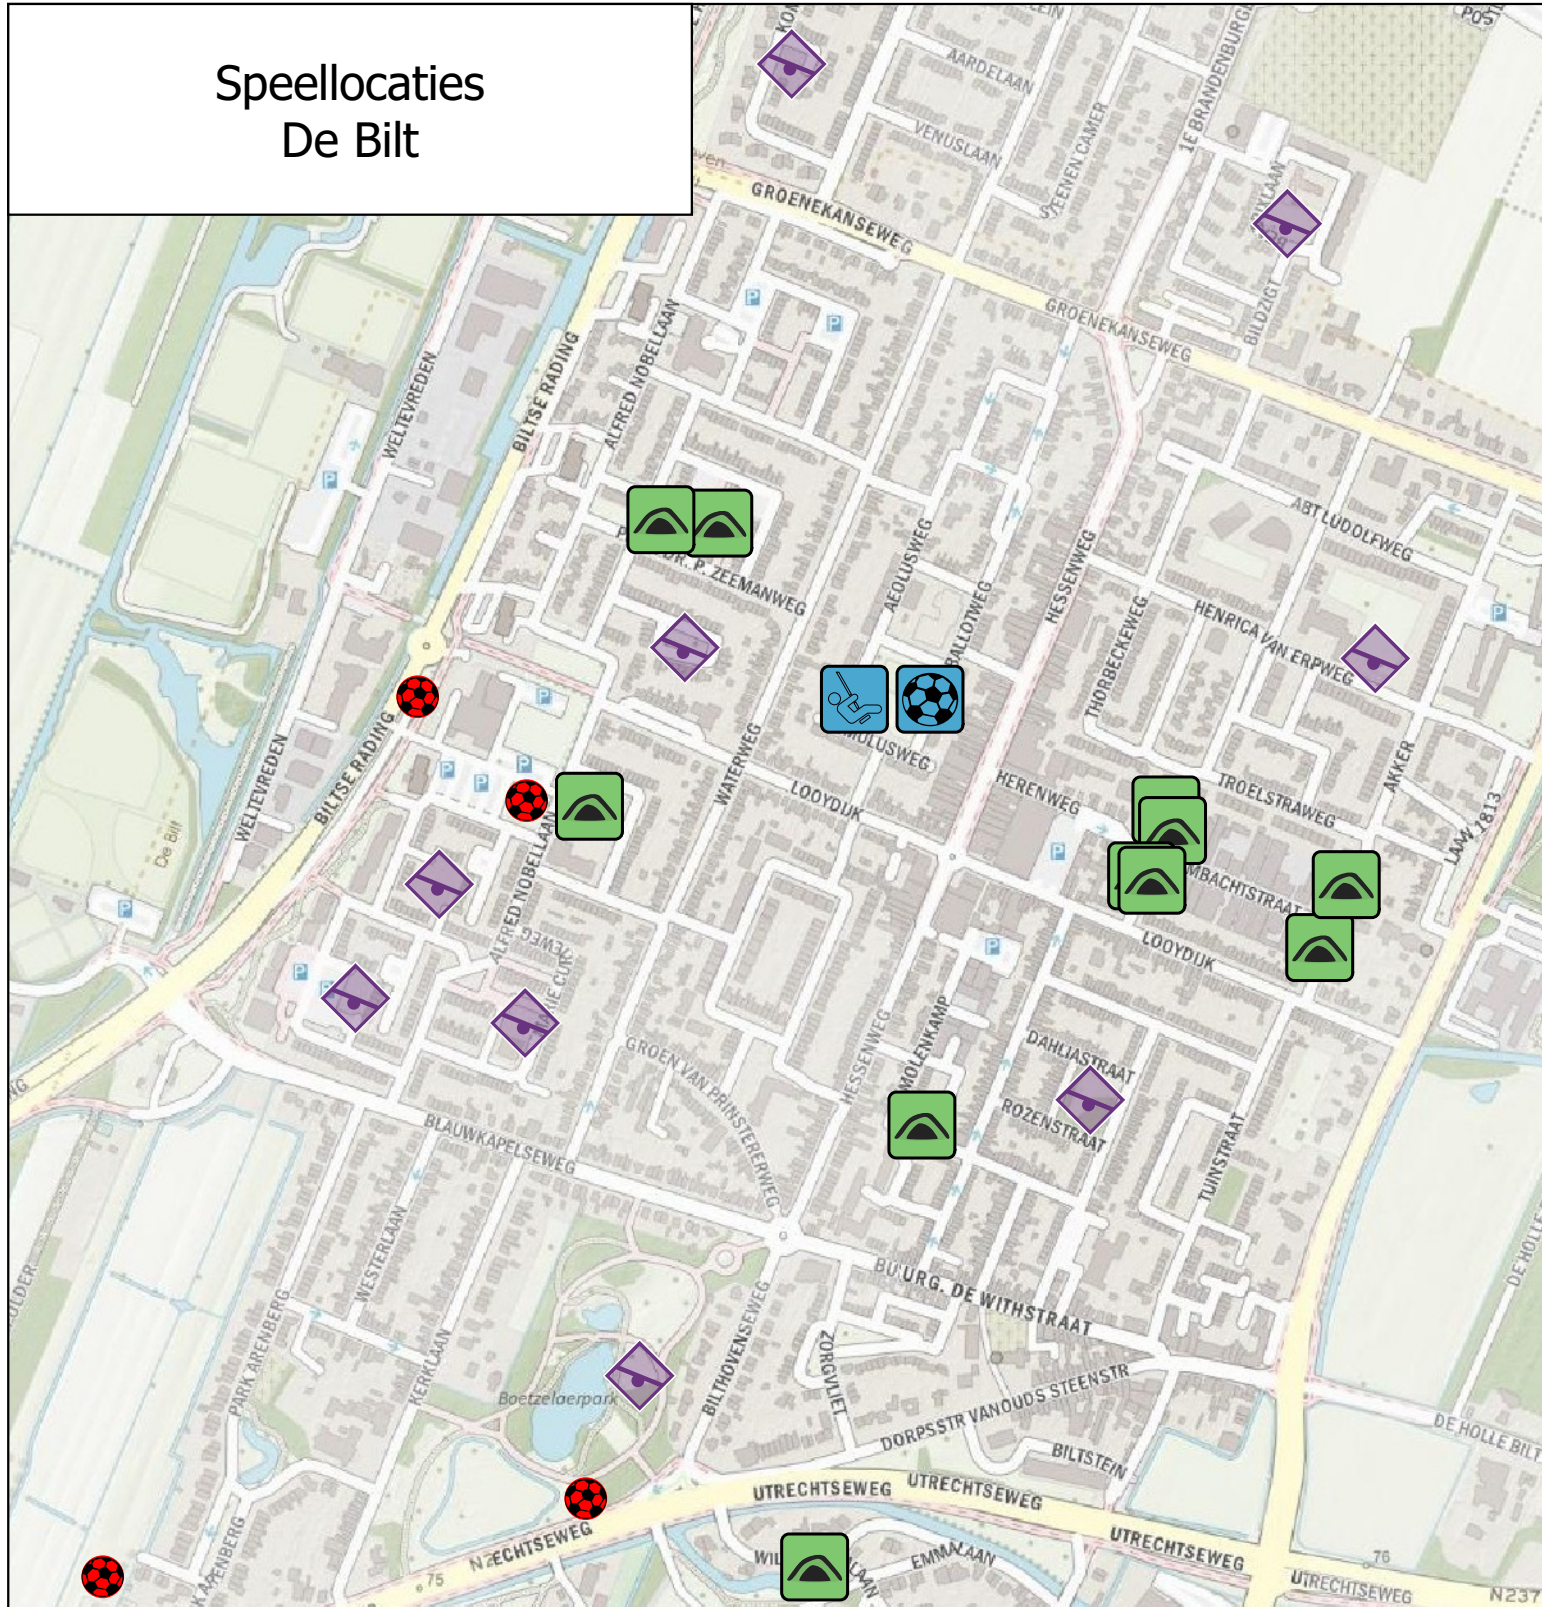

Speellocaties De Bilt

Speel locaties

omvormen naar natuurlijke speelplaats

traditionele speelplaats

wijkoverstijgende speelplaats

Informeel natuurlijke speelplaats

sportveld