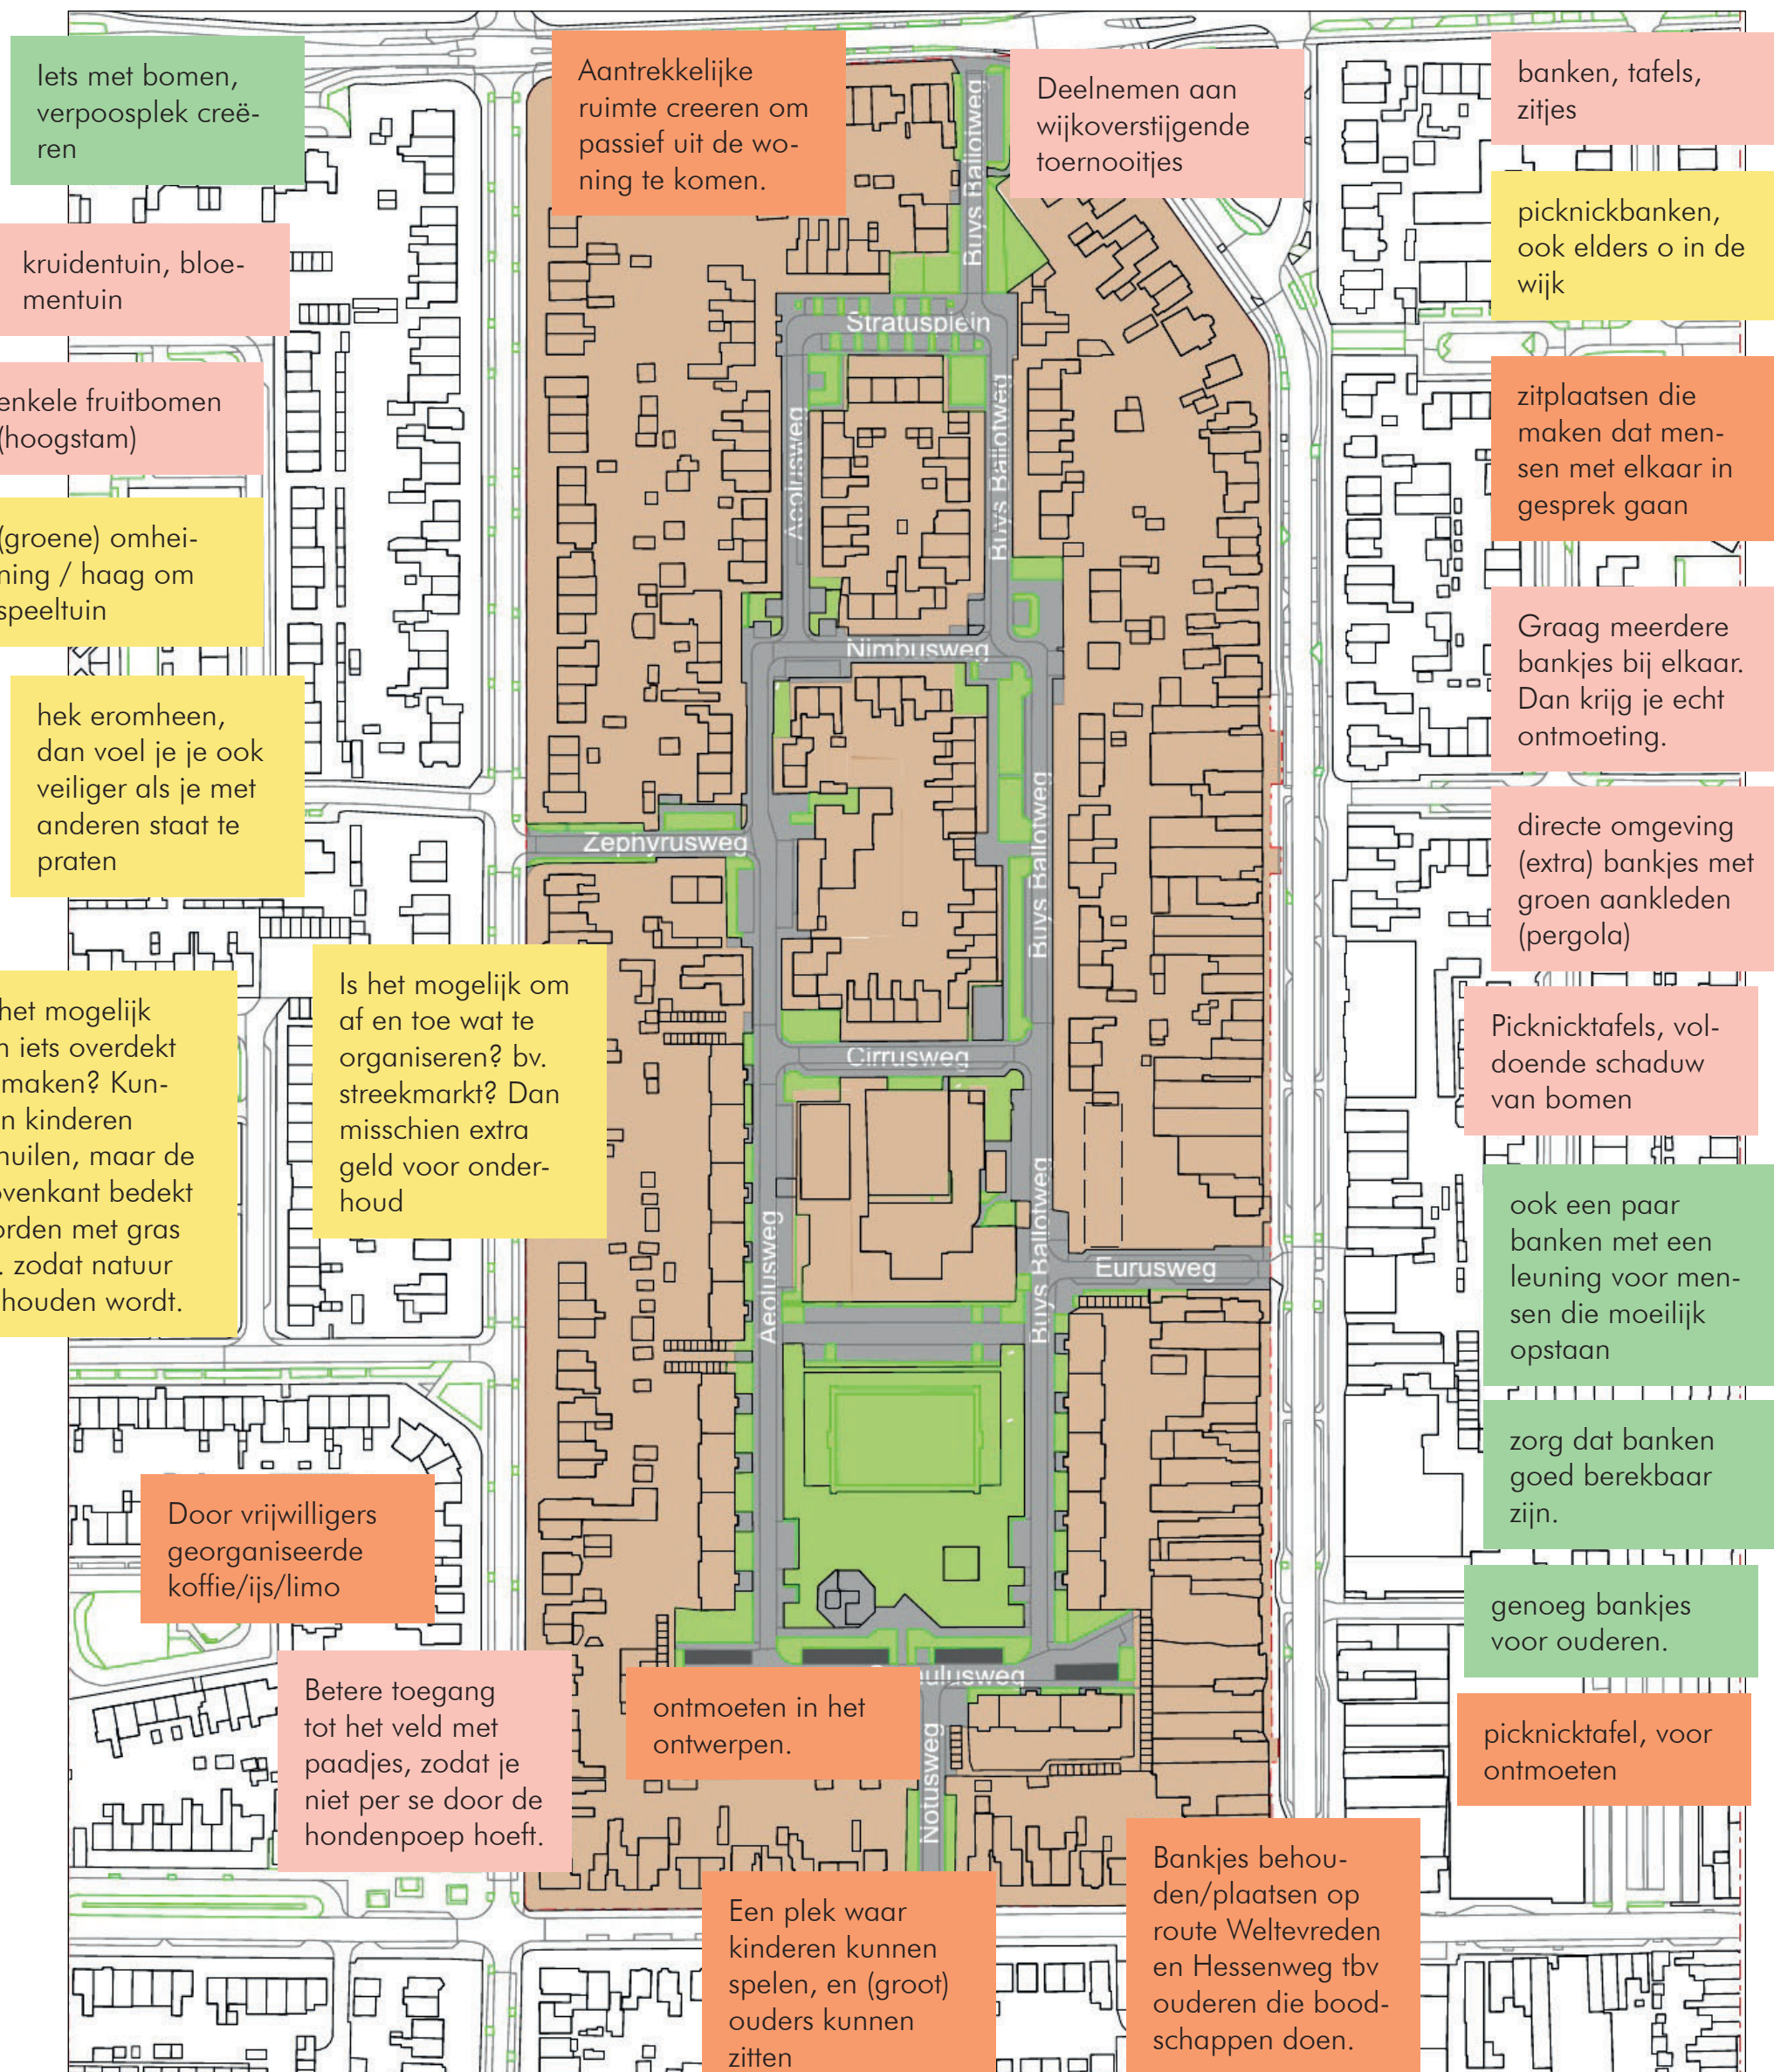

Ontmoeten

Hoe zie je ontmoeten op deze plek?

Wat is hier de betekenis van 'natuurlijk'?

Kun je verschillende functies combineren om elkaar te versterken?

Wat betekent wijkoverstijgend?

Het college heeft begin februari besloten dat de speelplek in de wijk La Plata een wijkoverstijgende speelplek wordt. Vanuit het beleid van de gemeente betekent dit een speelplek die in het zicht ligt op een centrale plek. Er zijn speeltoestellen voor een brede doelgroep, er is ruimte voor sport en bewegen, maar ook voor rust en ontmoeting.