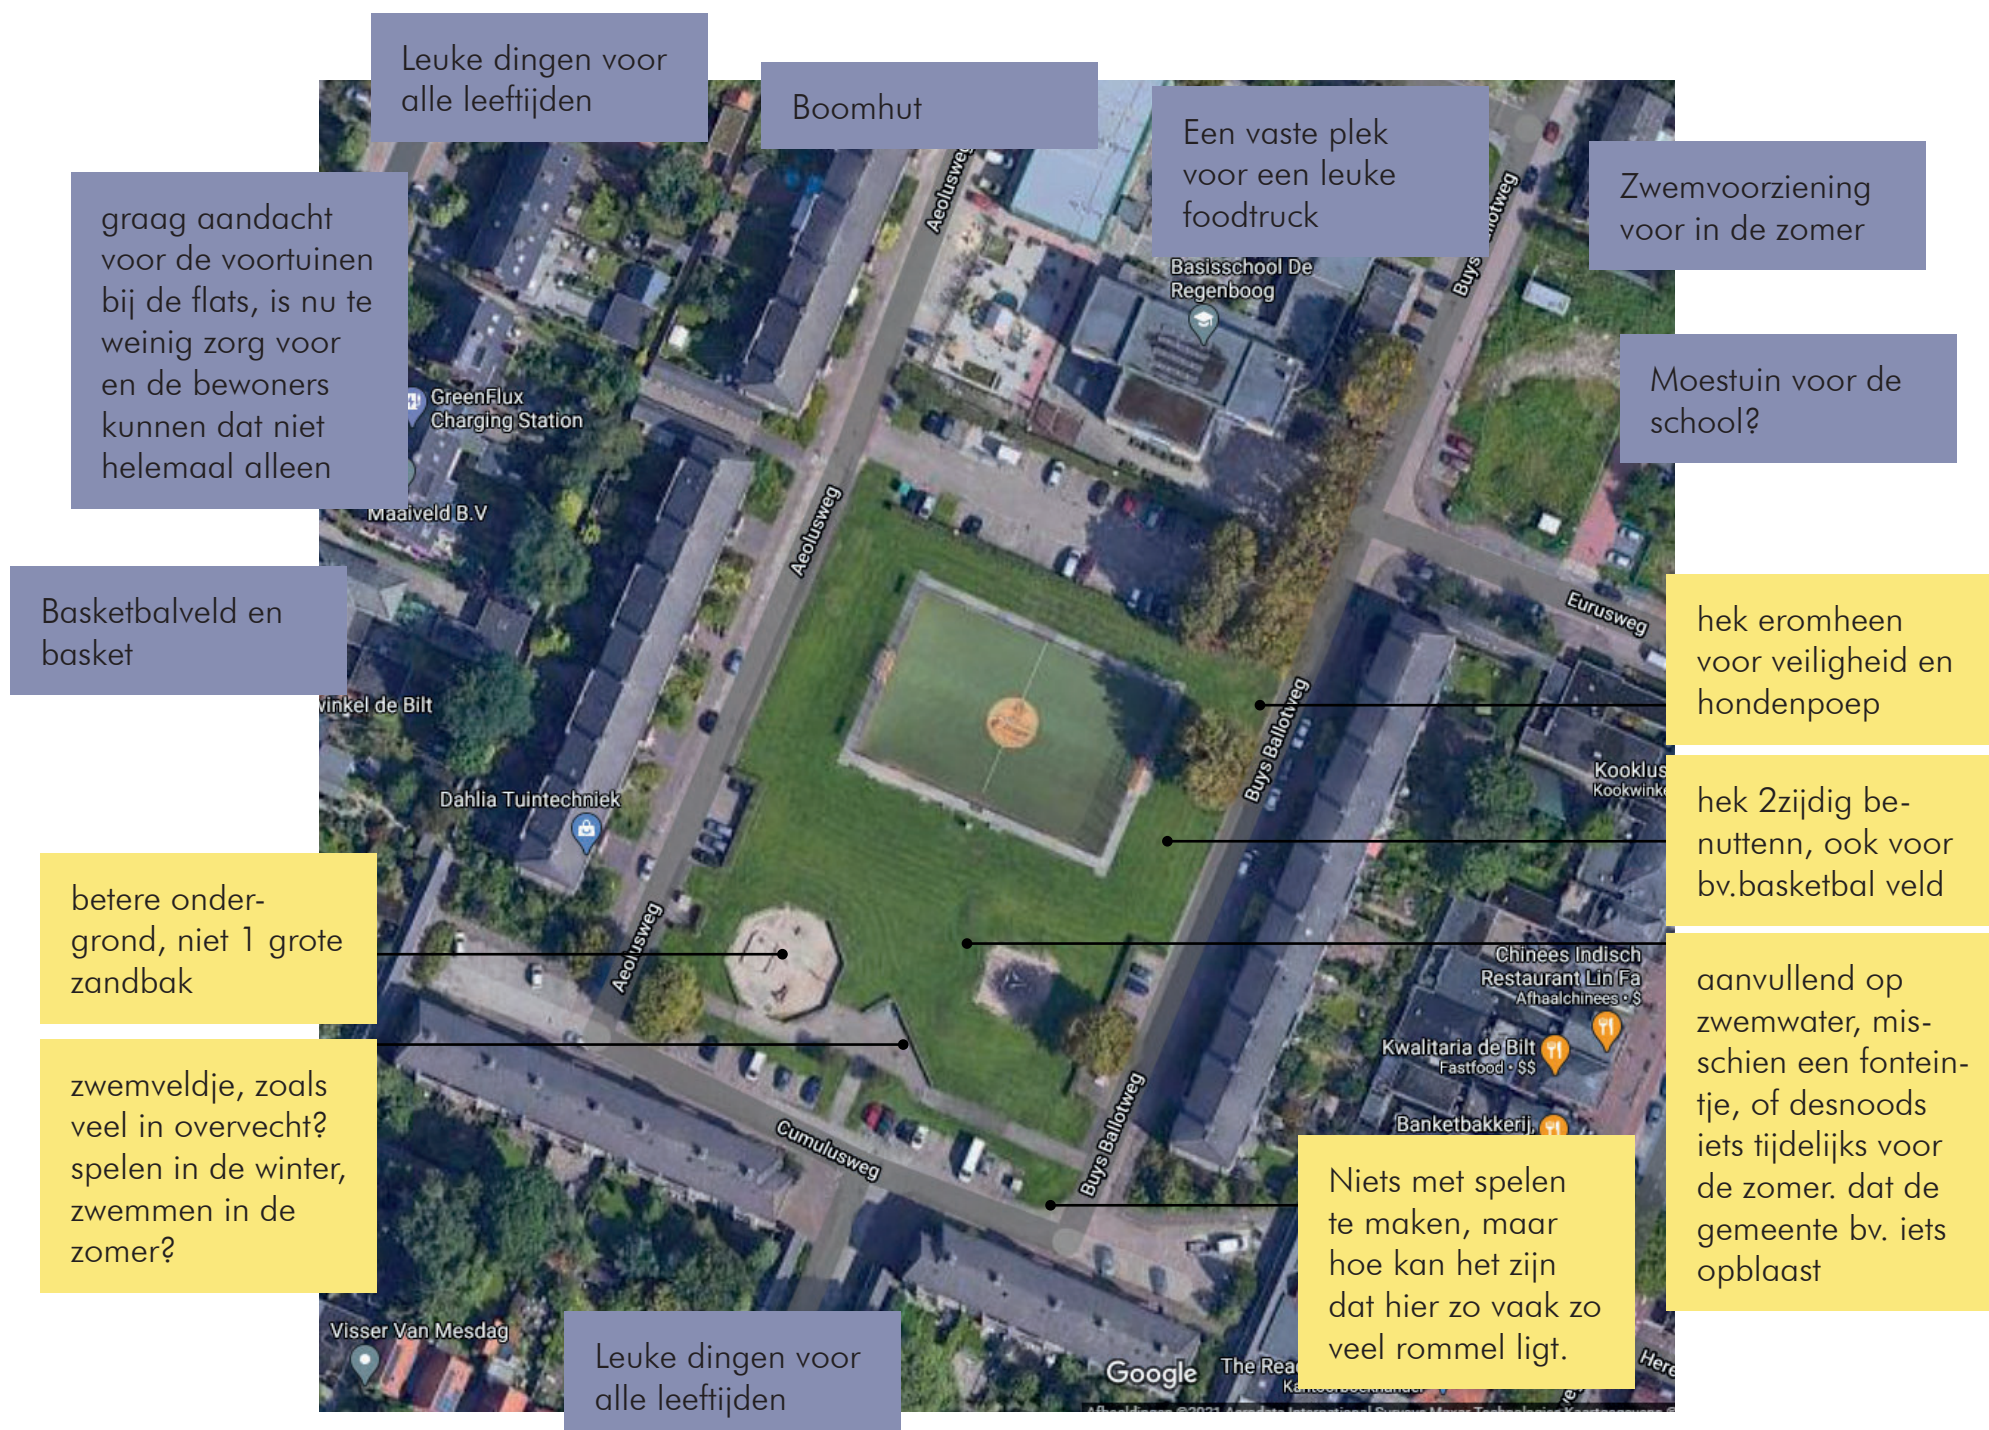

Speelplek

De wijkoverstijgende speelplek is bedoeld voor spelen, bewegen en ontmoeten. Welk spel- of sportelement zou je graag op deze speelplek zien?

We hebben € 10.000,- extra te besteden. Waar zou je dit extra geld voor de speelplek aan willen besteden?