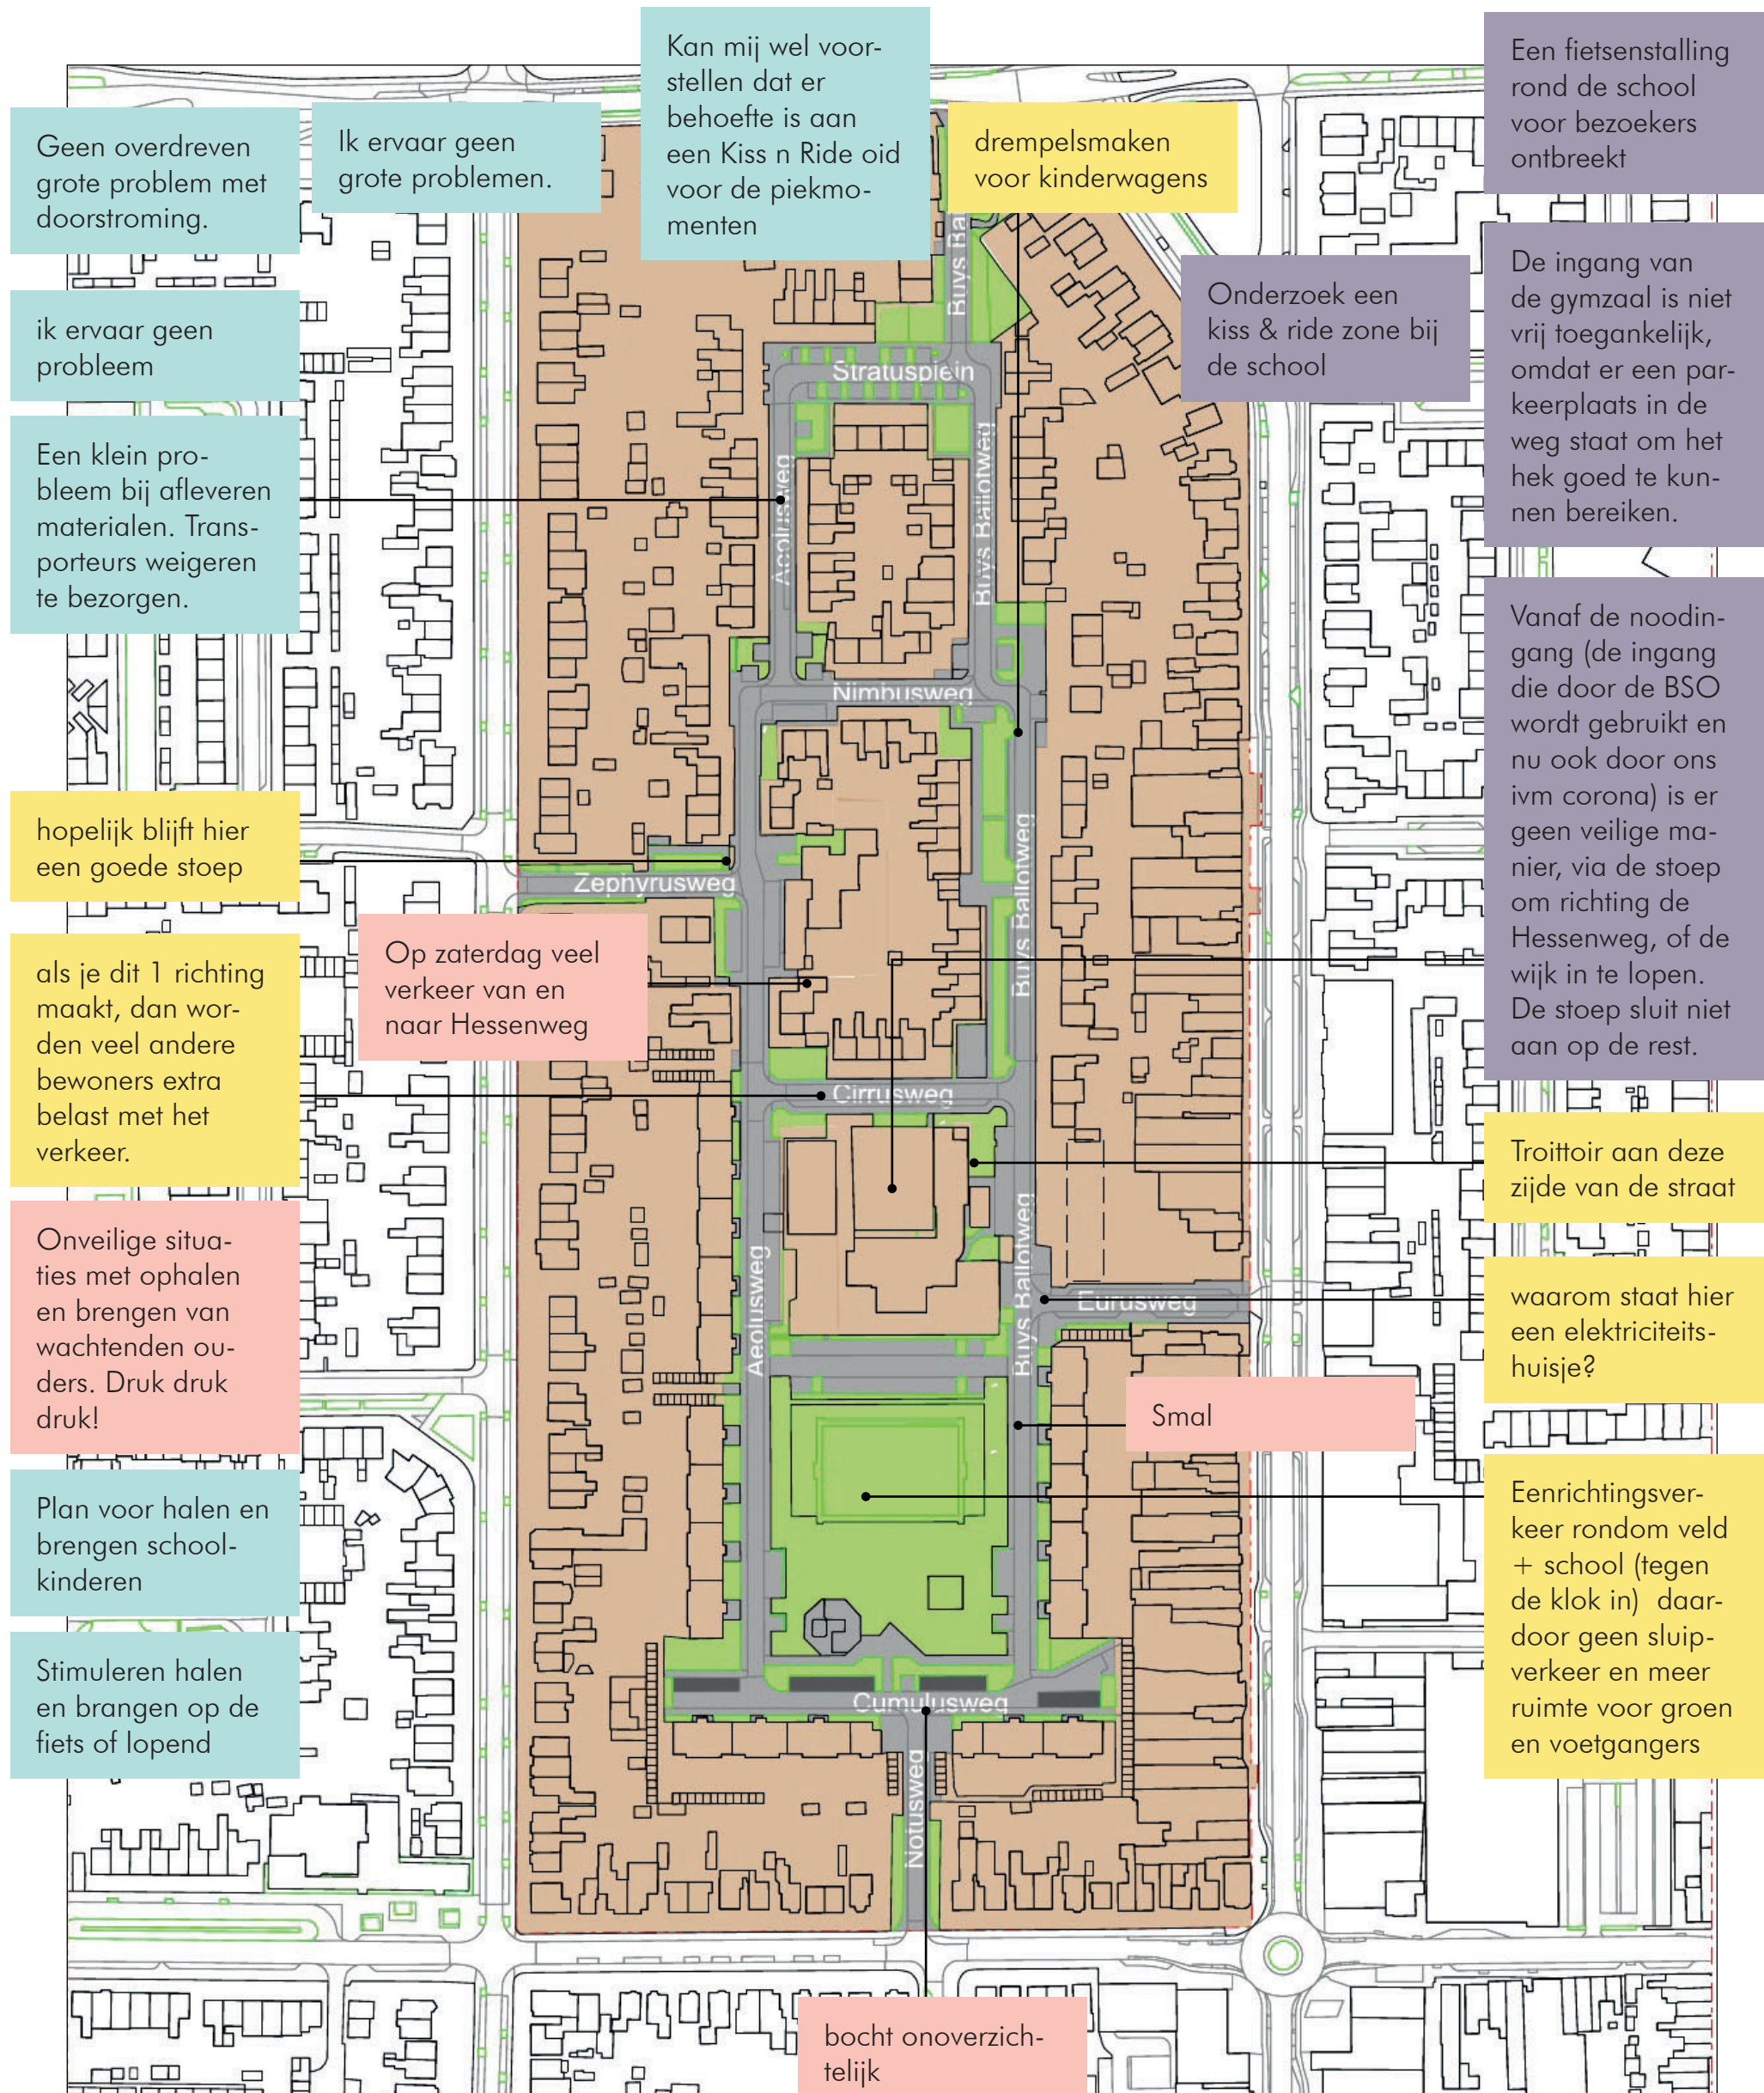

Doorstroming

Wat is de oorzaak van slechte doorstroming?

Hoe kun je dit verbeteren?