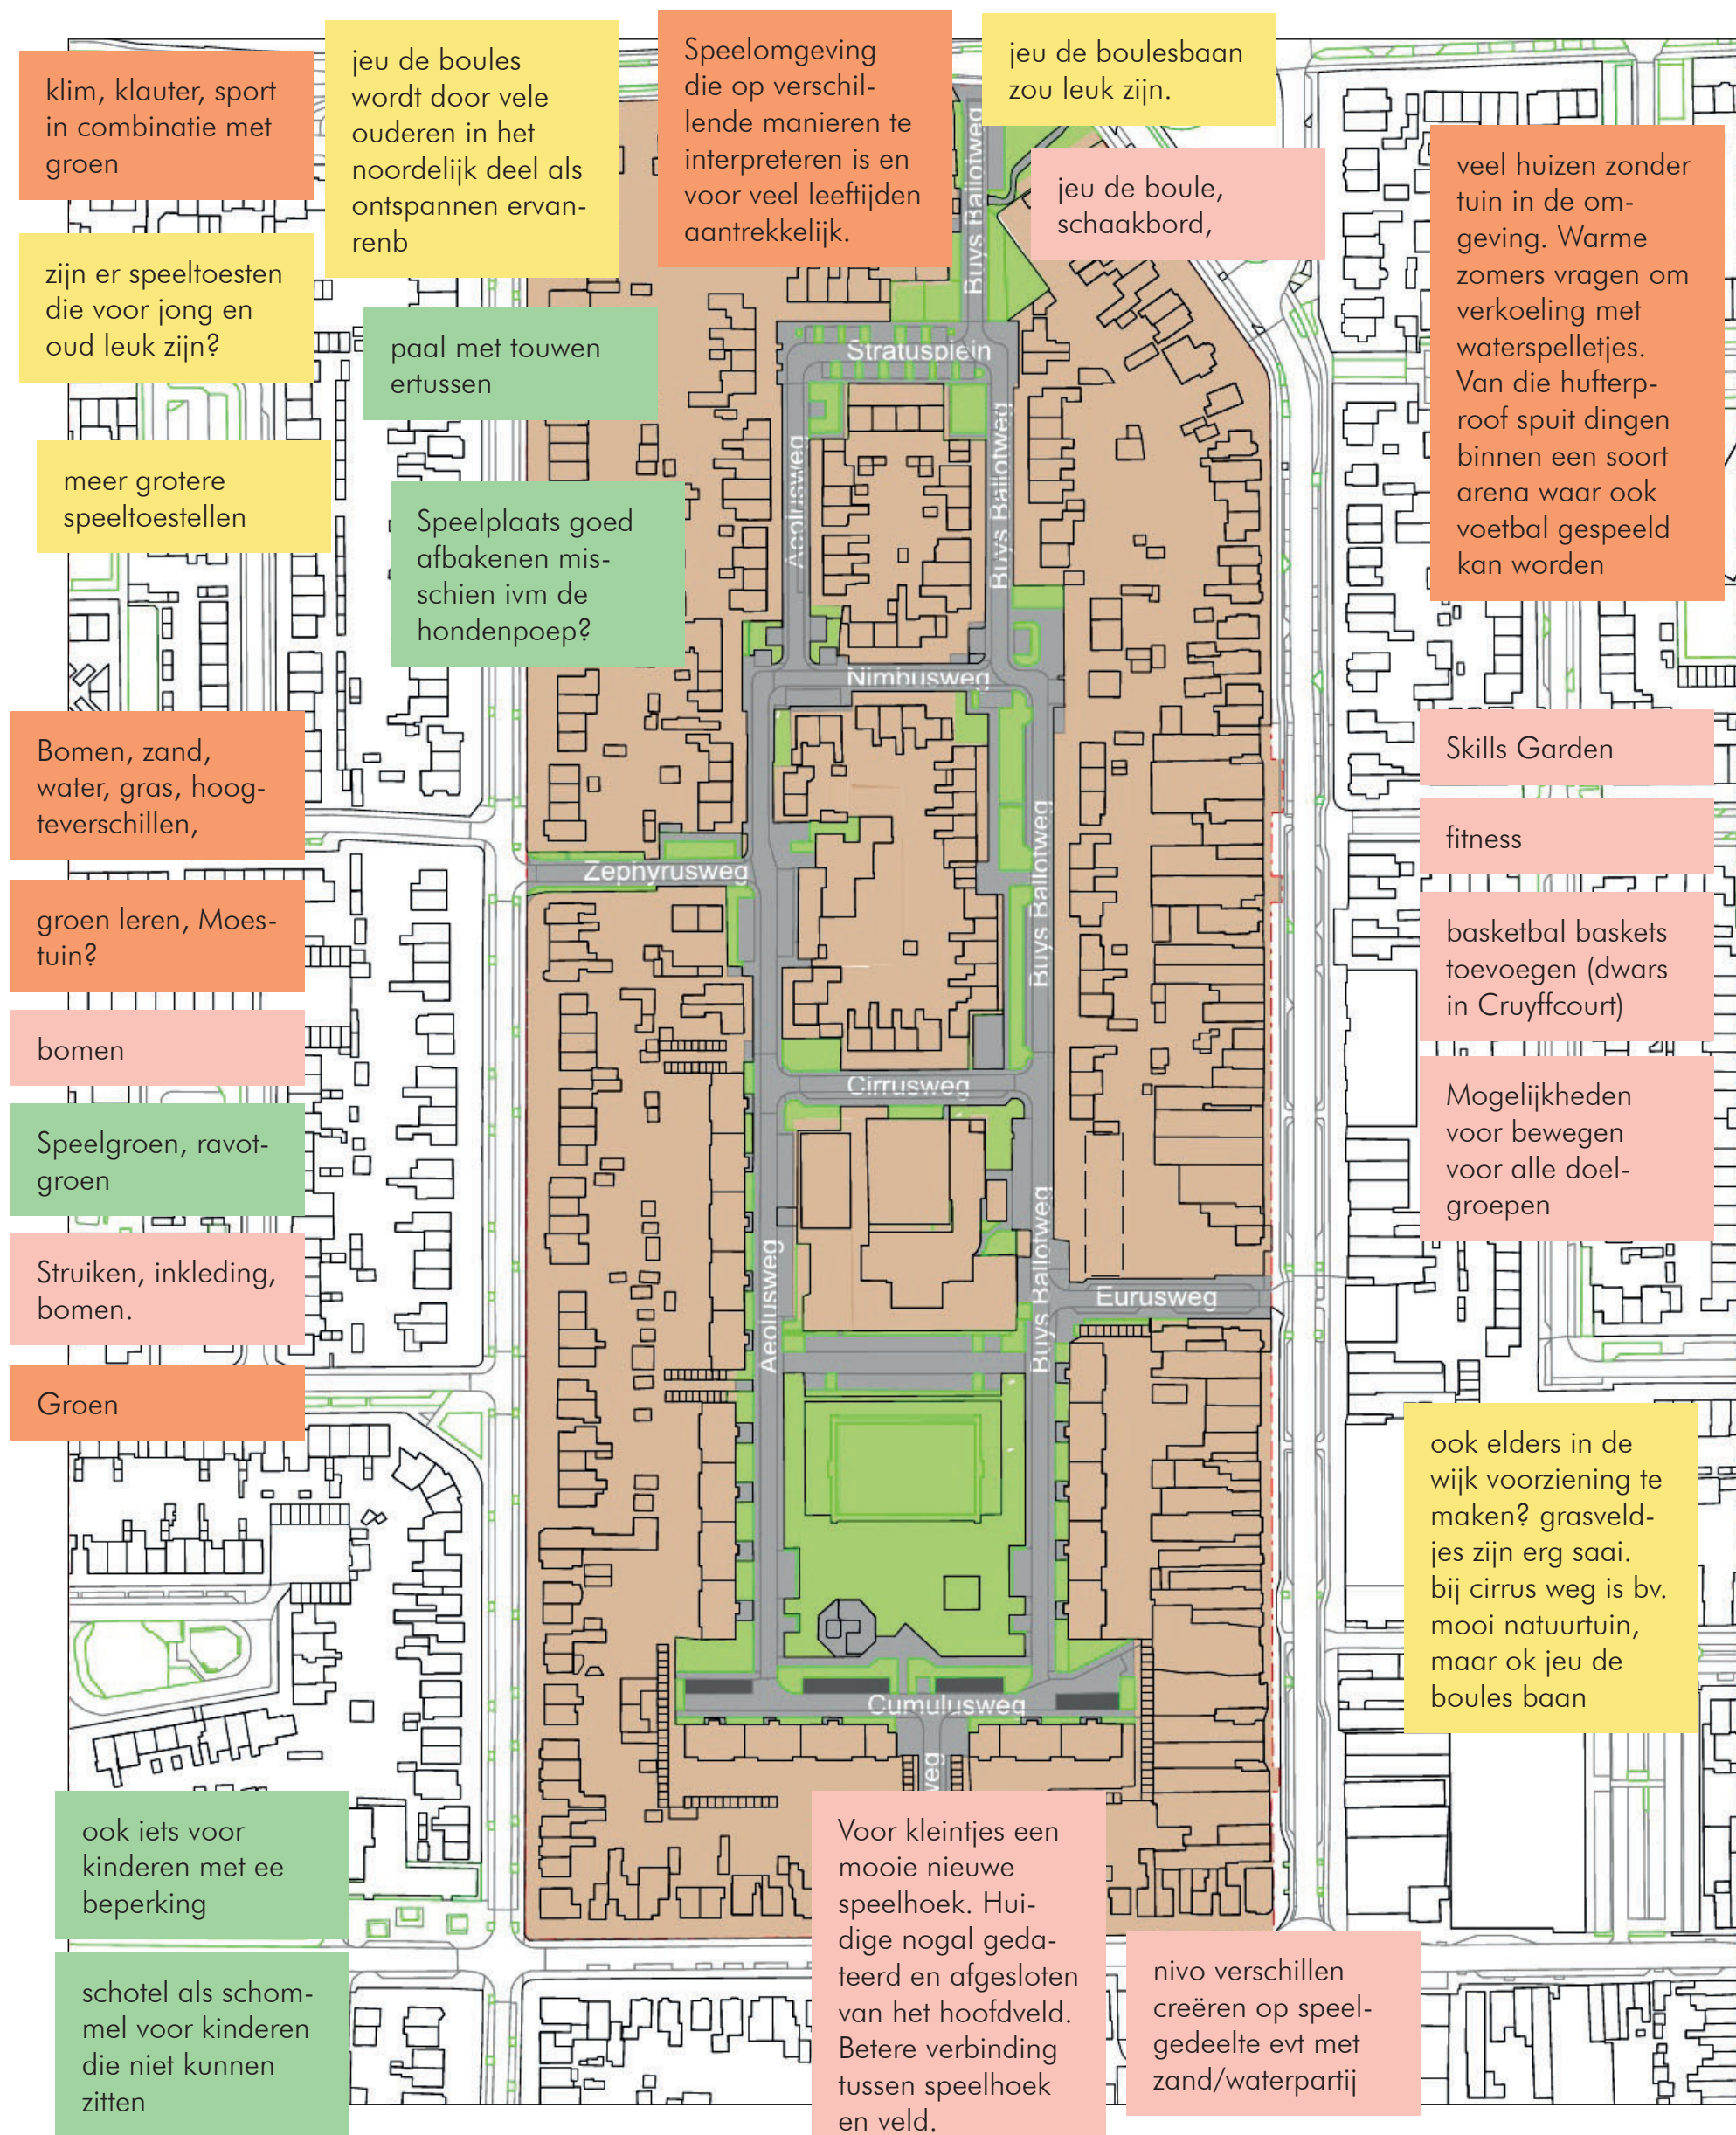

Zijn er plekken waar parkeren kan worden omgezet in groen?

Speelplek

De wijkoverstijgende speelplek is bedoeld voor spelen, bewegen en ontmoeten. Welk spel- of sportelement zou je graag op deze speelplek zien?

Ontmoeten

Hoe zie je ontmoeten op deze plek?

Wat is hier de betekenis van 'natuurlijk'?

Kun je verschillende functies combineren om elkaar te versterken?

Wat betekent wijkoverstijgend?

Het college heeft begin februari besloten dat de speelplek in de wijk La Plata een wijkoverstijgende speelplek wordt. Vanuit het beleid van de gemeente betekent dit een speelplek die in het zicht ligt op een centrale plek. Er zijn speeltoestellen voor een brede doelgroep, er is ruimte voor sport en bewegen, maar ook voor rust en ontmoeting.