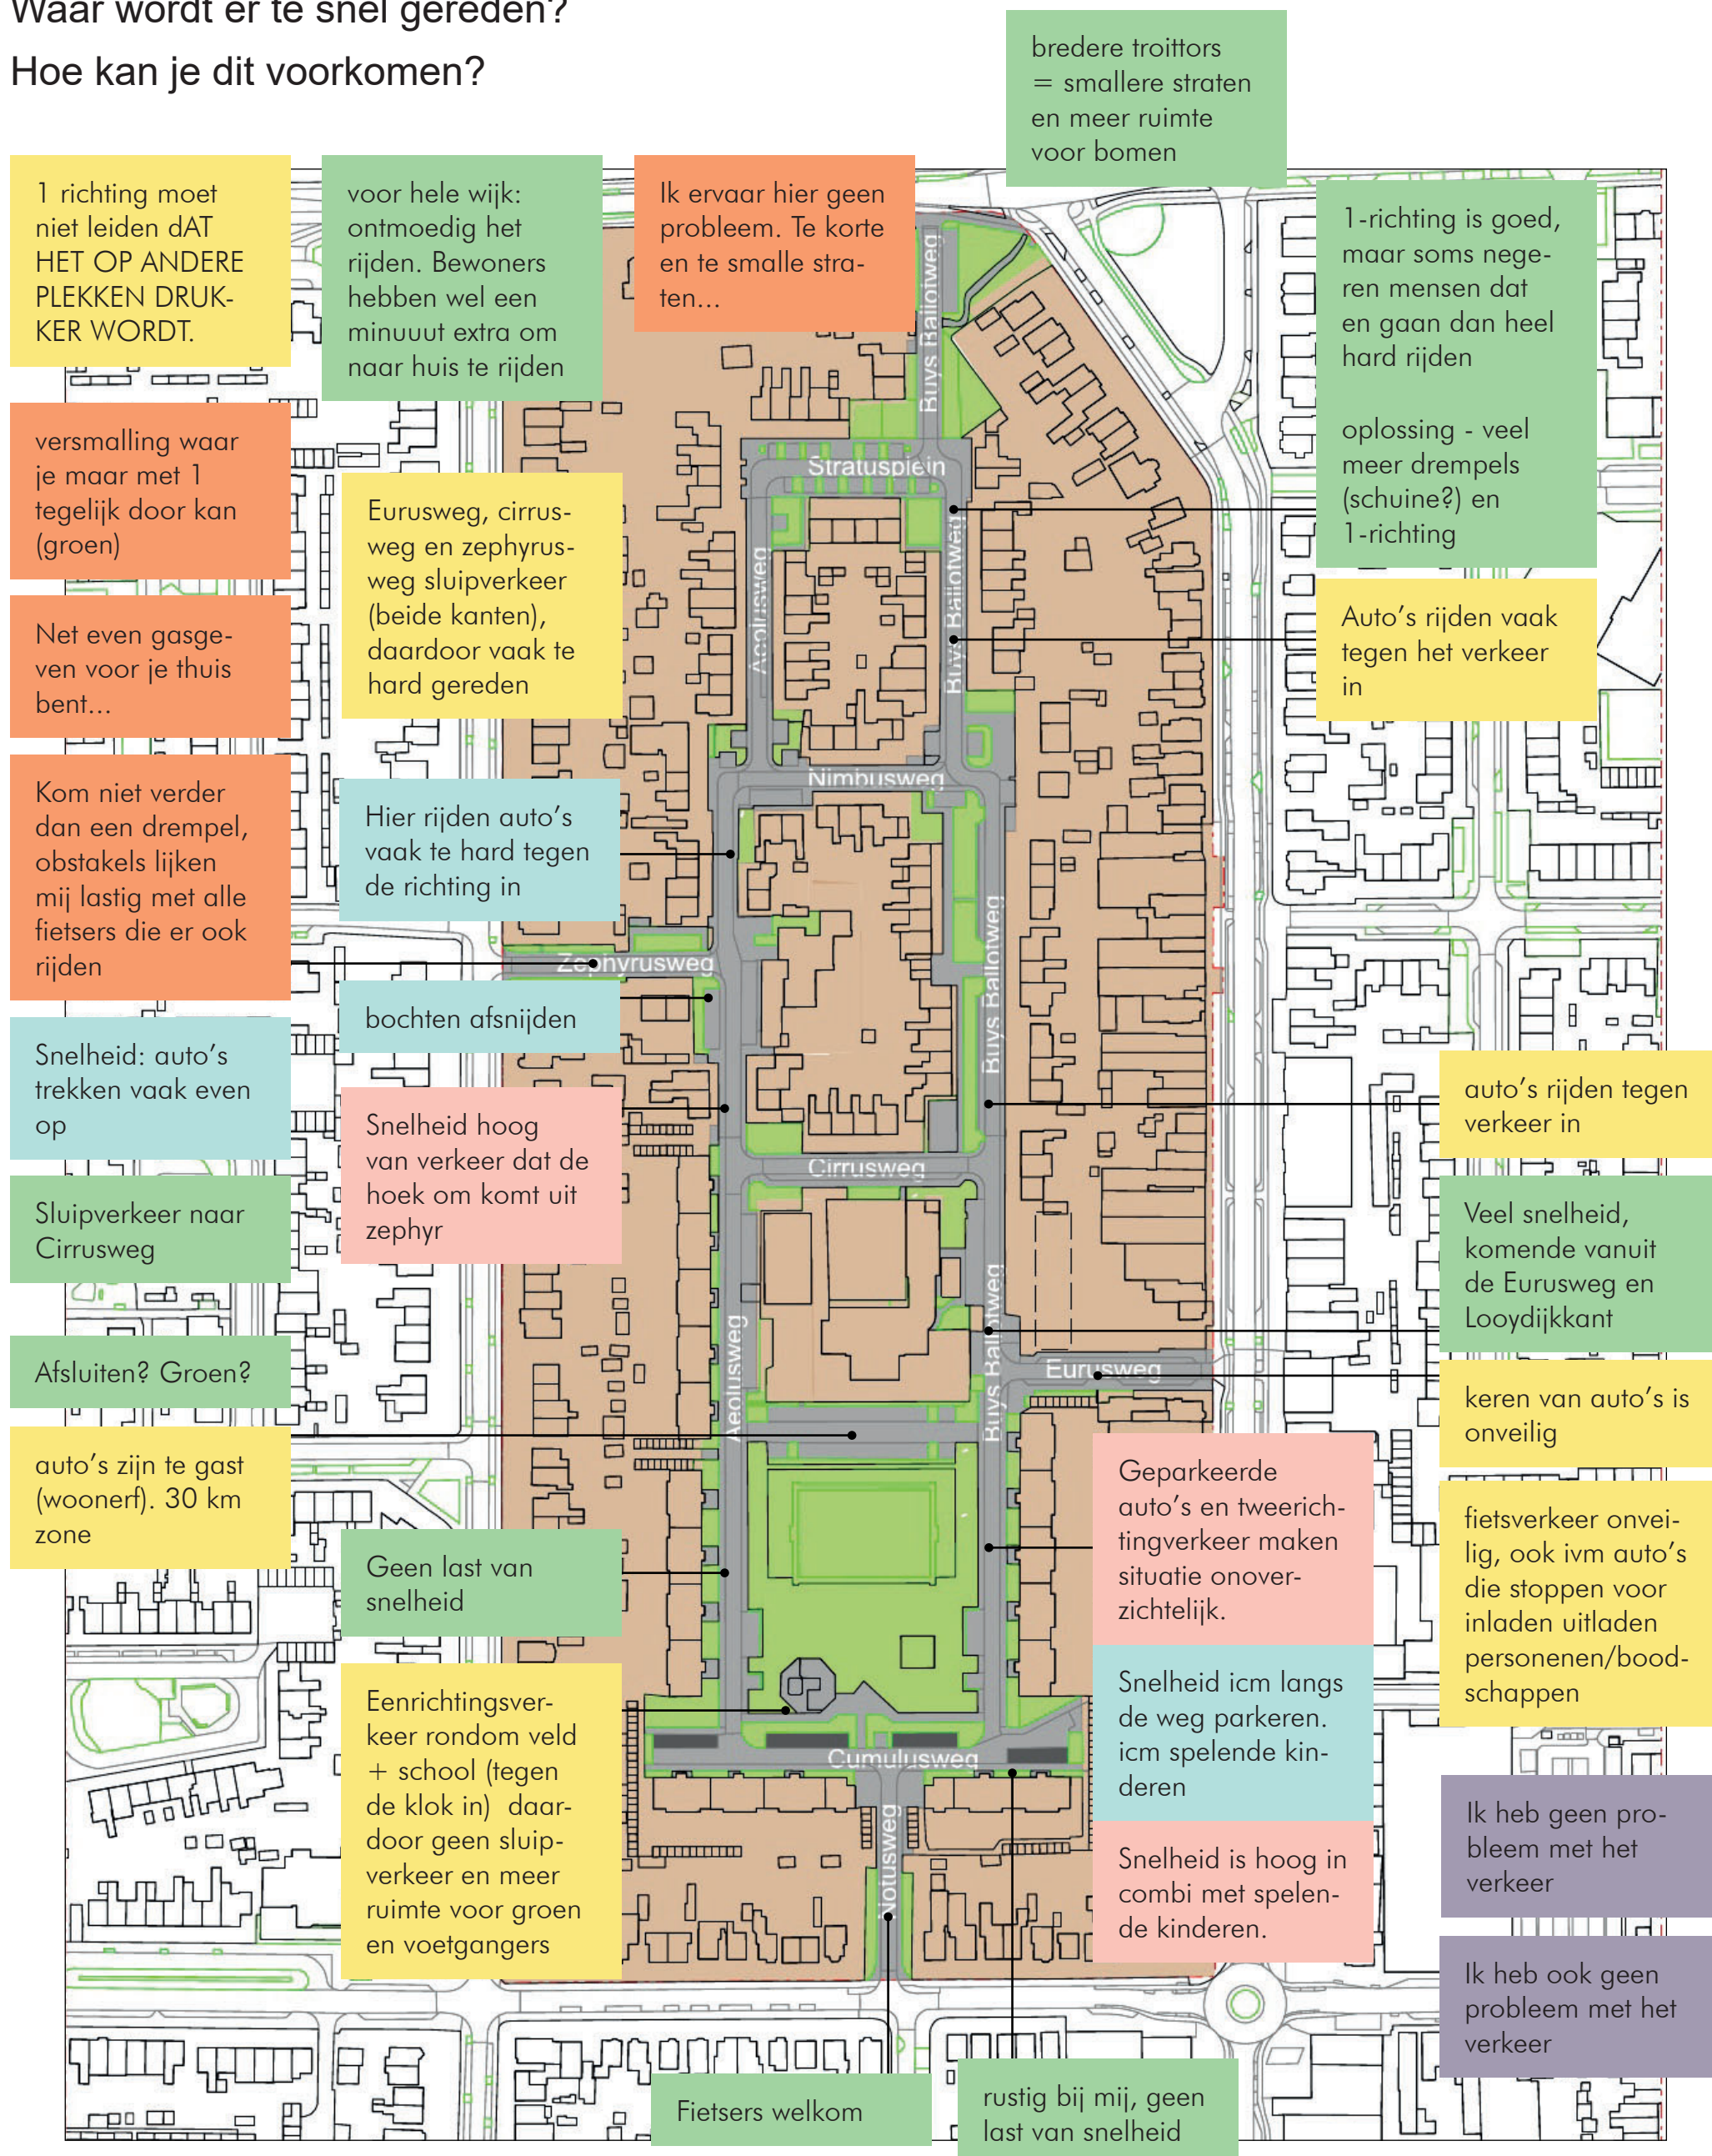

Snelheid

Waar wordt er te snel gereden?

Hoe kan je dit voorkomen?