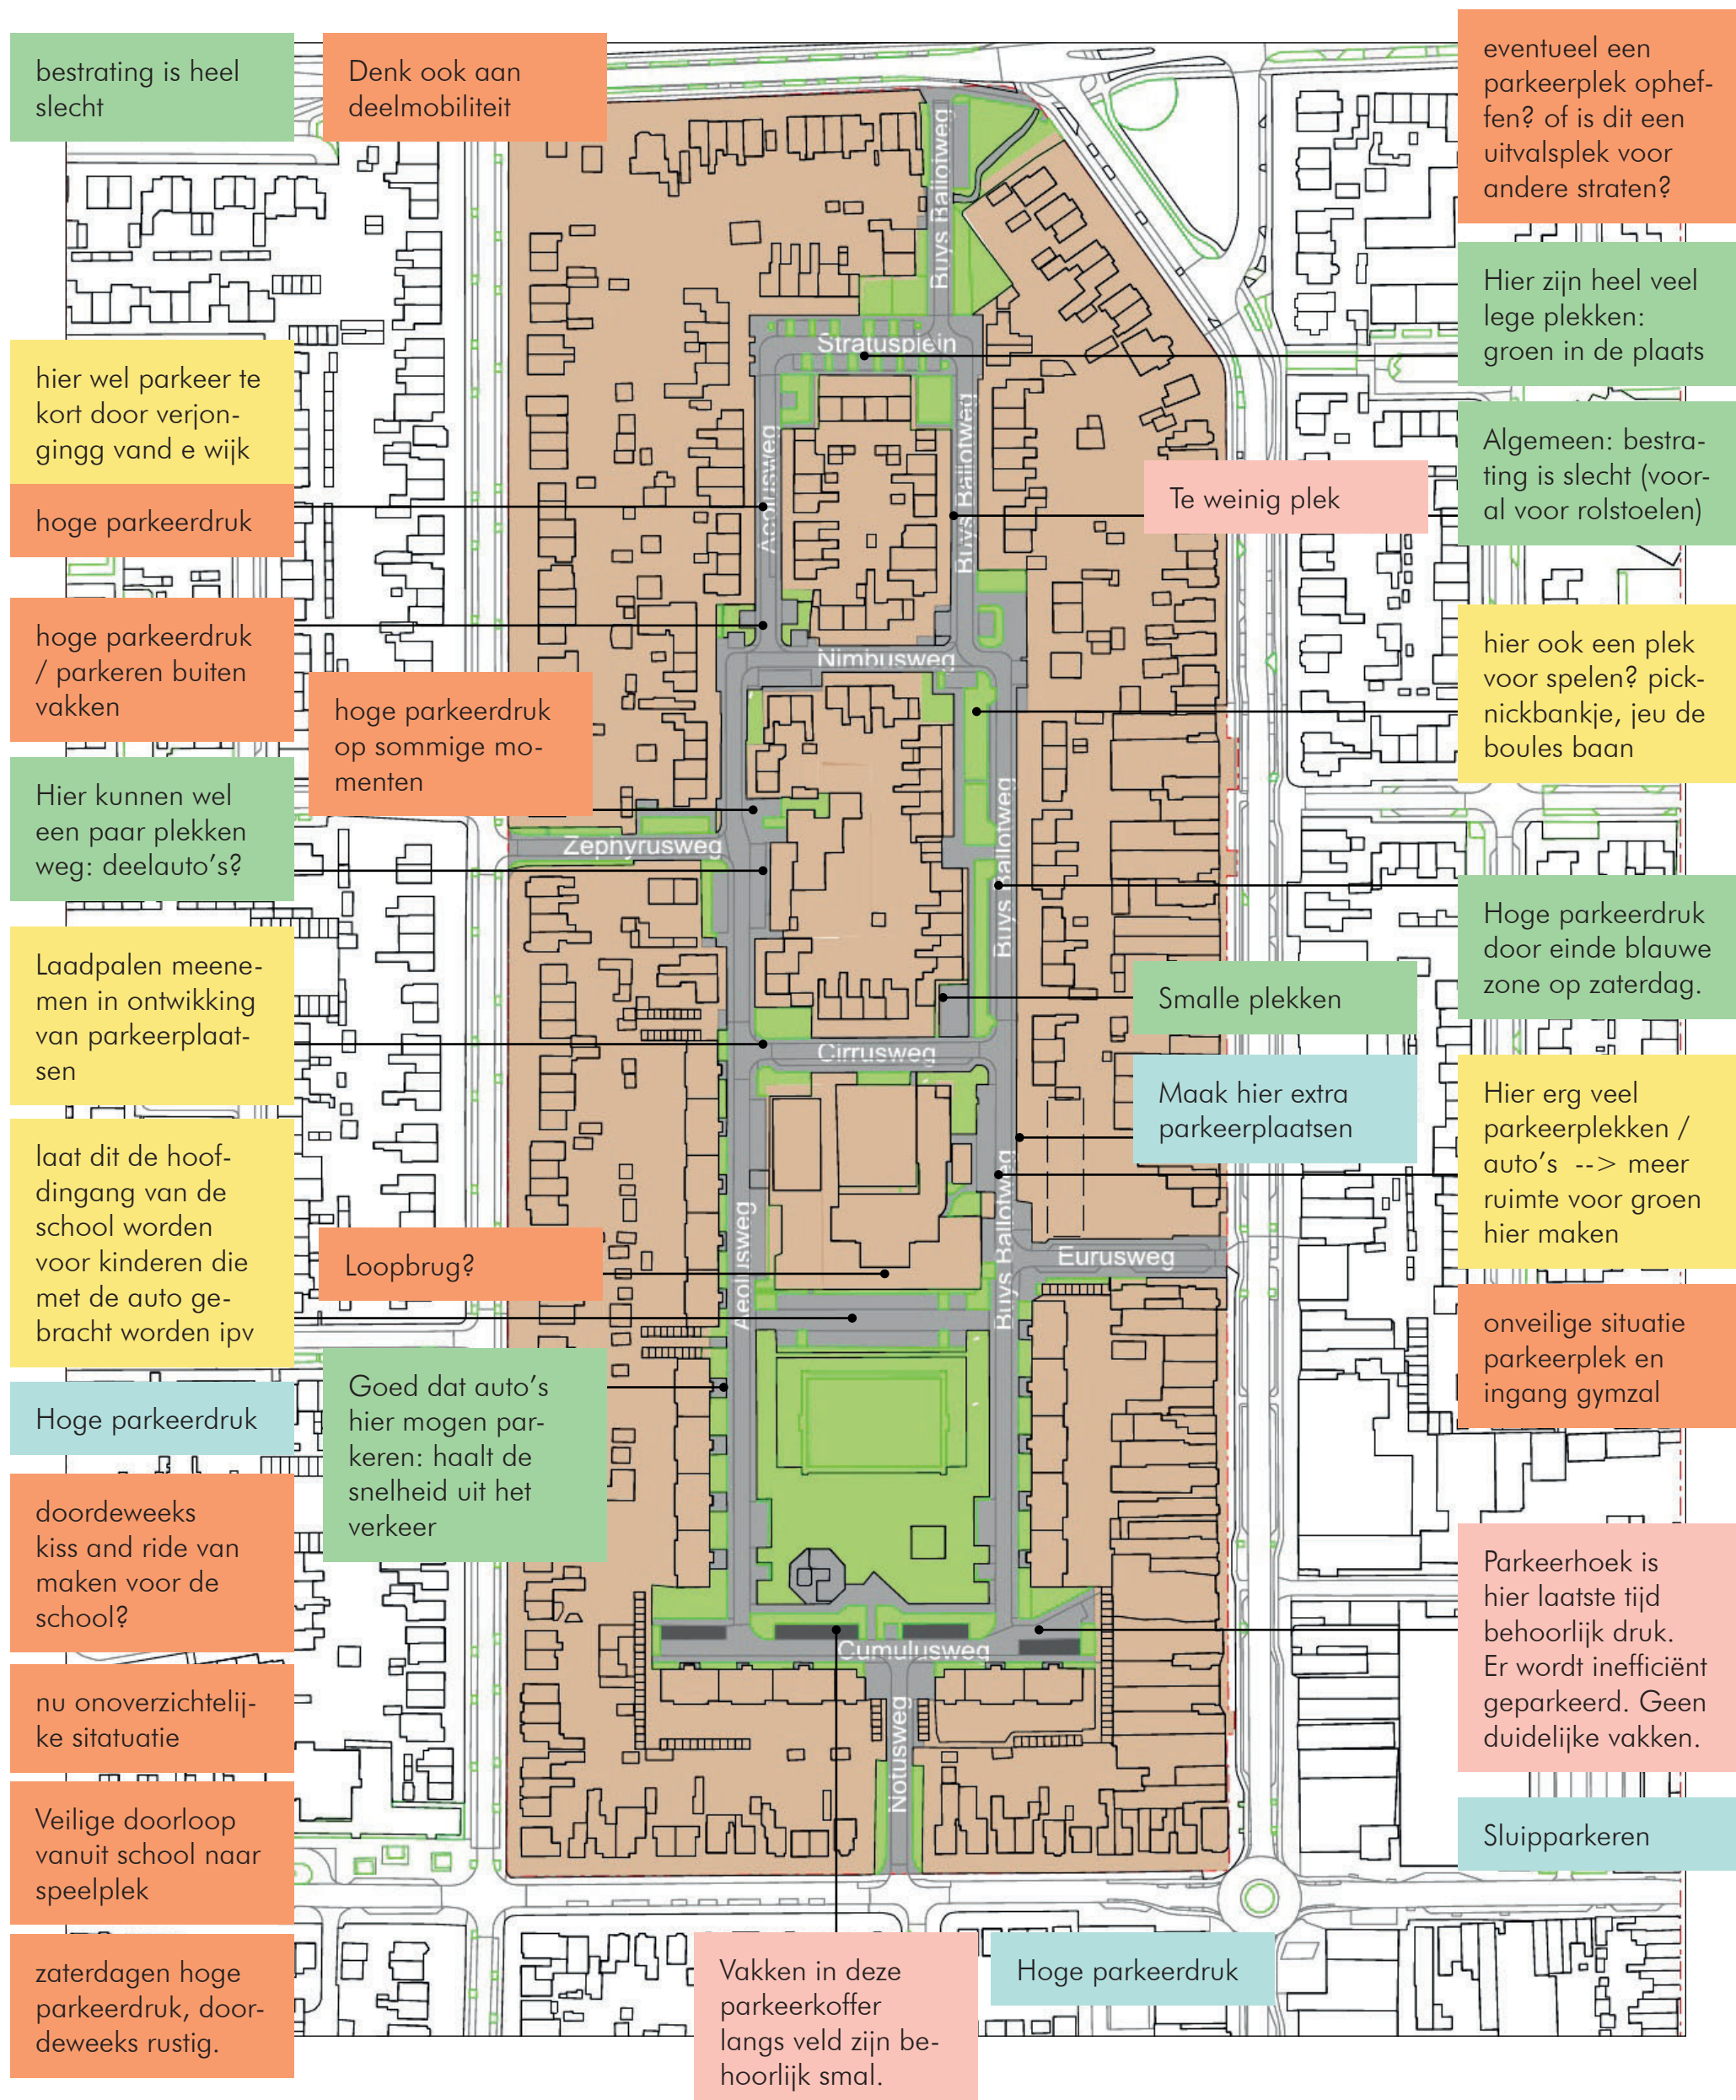

Parkeren

Waar is de parkeerdruk hoog?

Zijn er plekken waar parkeren kan worden omgezet in groen?