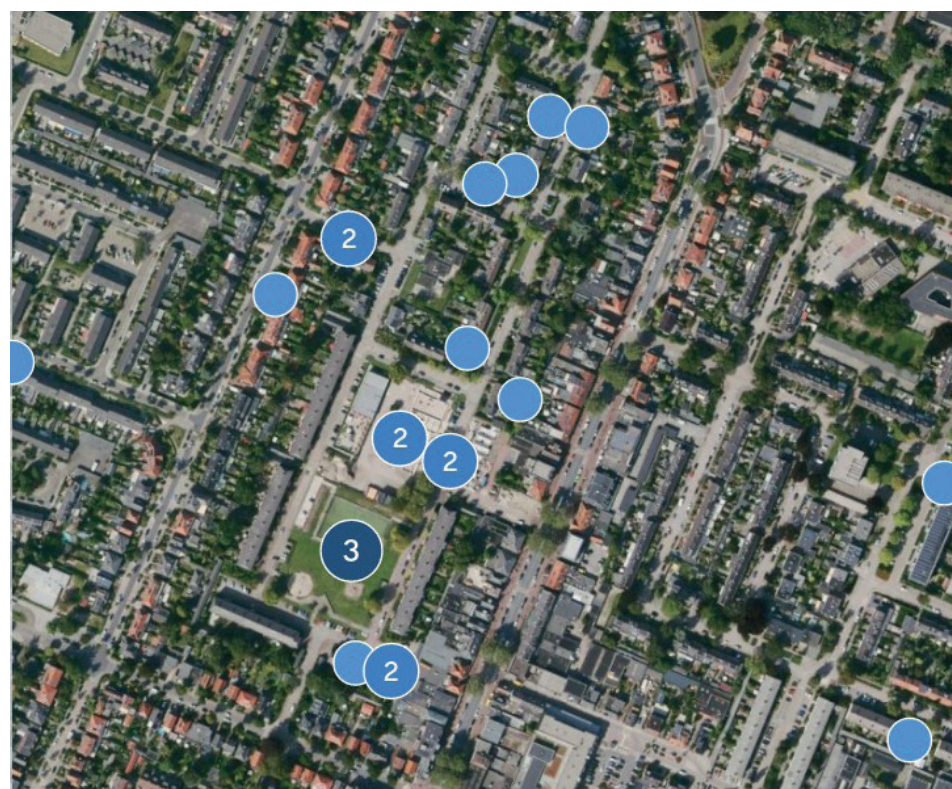

Tweede bewonersbijeenkomst herinrichting La Plata

9 februari 2021

De tweede bewonersbijeenkomst voor de herinrichting van de wijk La Plata vond plaats op 9 februari. Tijdens deze digitale bijeenkomst zijn we met elkaar in gesprek gegaan over de thema's verkeer, parkeren, spelen, bewegen en ontmoeten. Via een aantal plenaire vragen hebben we de mening van de deelnemers gepeild. Vervolgens zijn we dieper op de thema's in gegaan tijdens de deelgesprekken. Op de volgende pagina's vindt u de opmerkingen die per onderwerp zijn genoemd.

Wat is jouw droom voor de wijk?

Vervolgens hebben we een aantal vragen voorgelegd over de onderwerpen die deze avond aan bod kwamen.

Verkeer: wat zie je als grootste probleem?

- Drukke: 3 stemmen
- Snelheid: 11 stemmen
- Doorstroming: 7 stemmen

Ontmoeten

Hoe zie je ontmoeten op deze plek?

Wat is hier de betekenis van 'natuurlijk'?

Kun je verschillende functies combineren om elkaar te versterken?

Wat betekent wijkoverstijgend?

Het college heeft begin februari besloten dat de speelplek in de wijk La Plata een wijkoverstijgende speelplek wordt. Vanuit het beleid van de gemeente betekent dit een speelplek die in het zicht ligt op een centrale plek. Er zijn speeltoestellen voor een brede doelgroep, er is ruimte voor sport en bewegen, maar ook voor rust en ontmoeting.