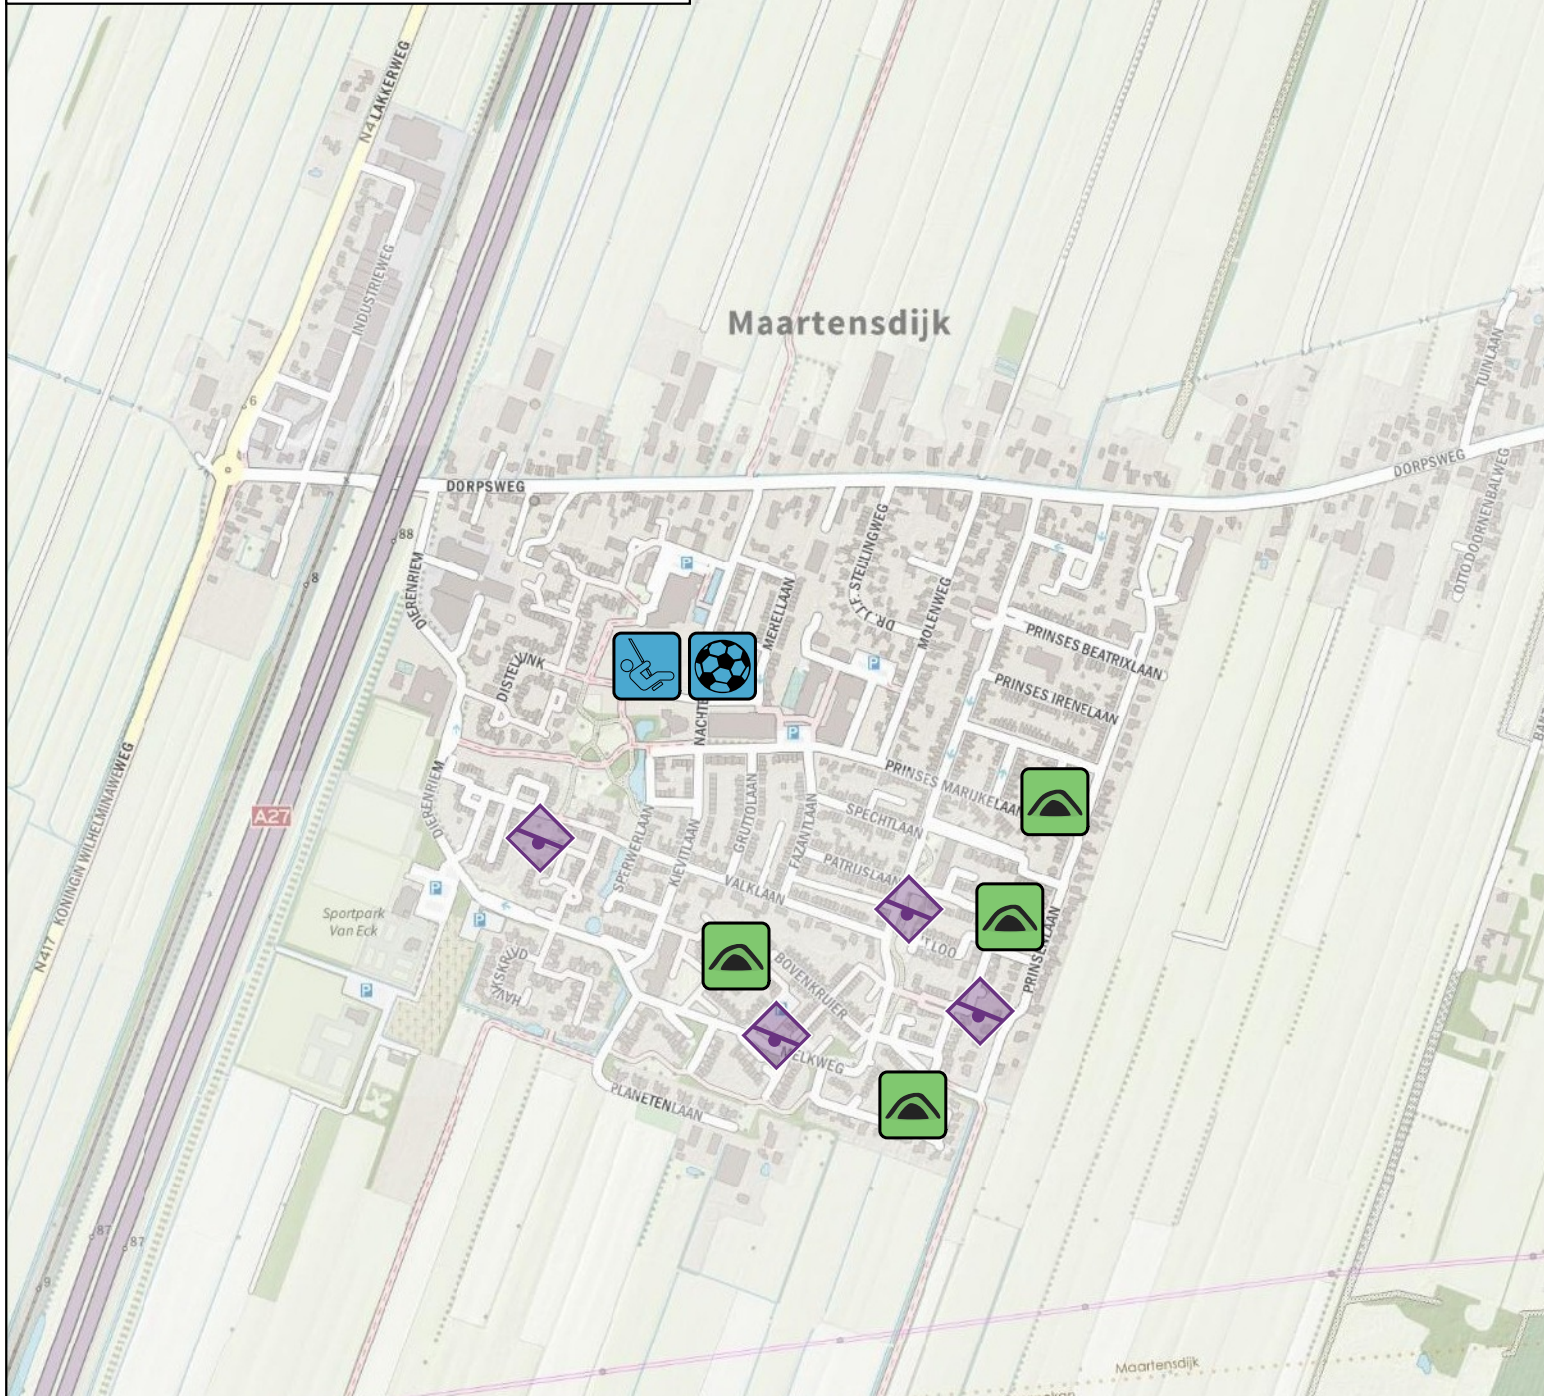

Speellocaties Maartensdijk

Speel locaties

omvormen naar natuurlijke speelplaats

traditionele speelplaats

wijkoverstijgende speelplaats

Informeel natuurlijke speelplaats

sportveld