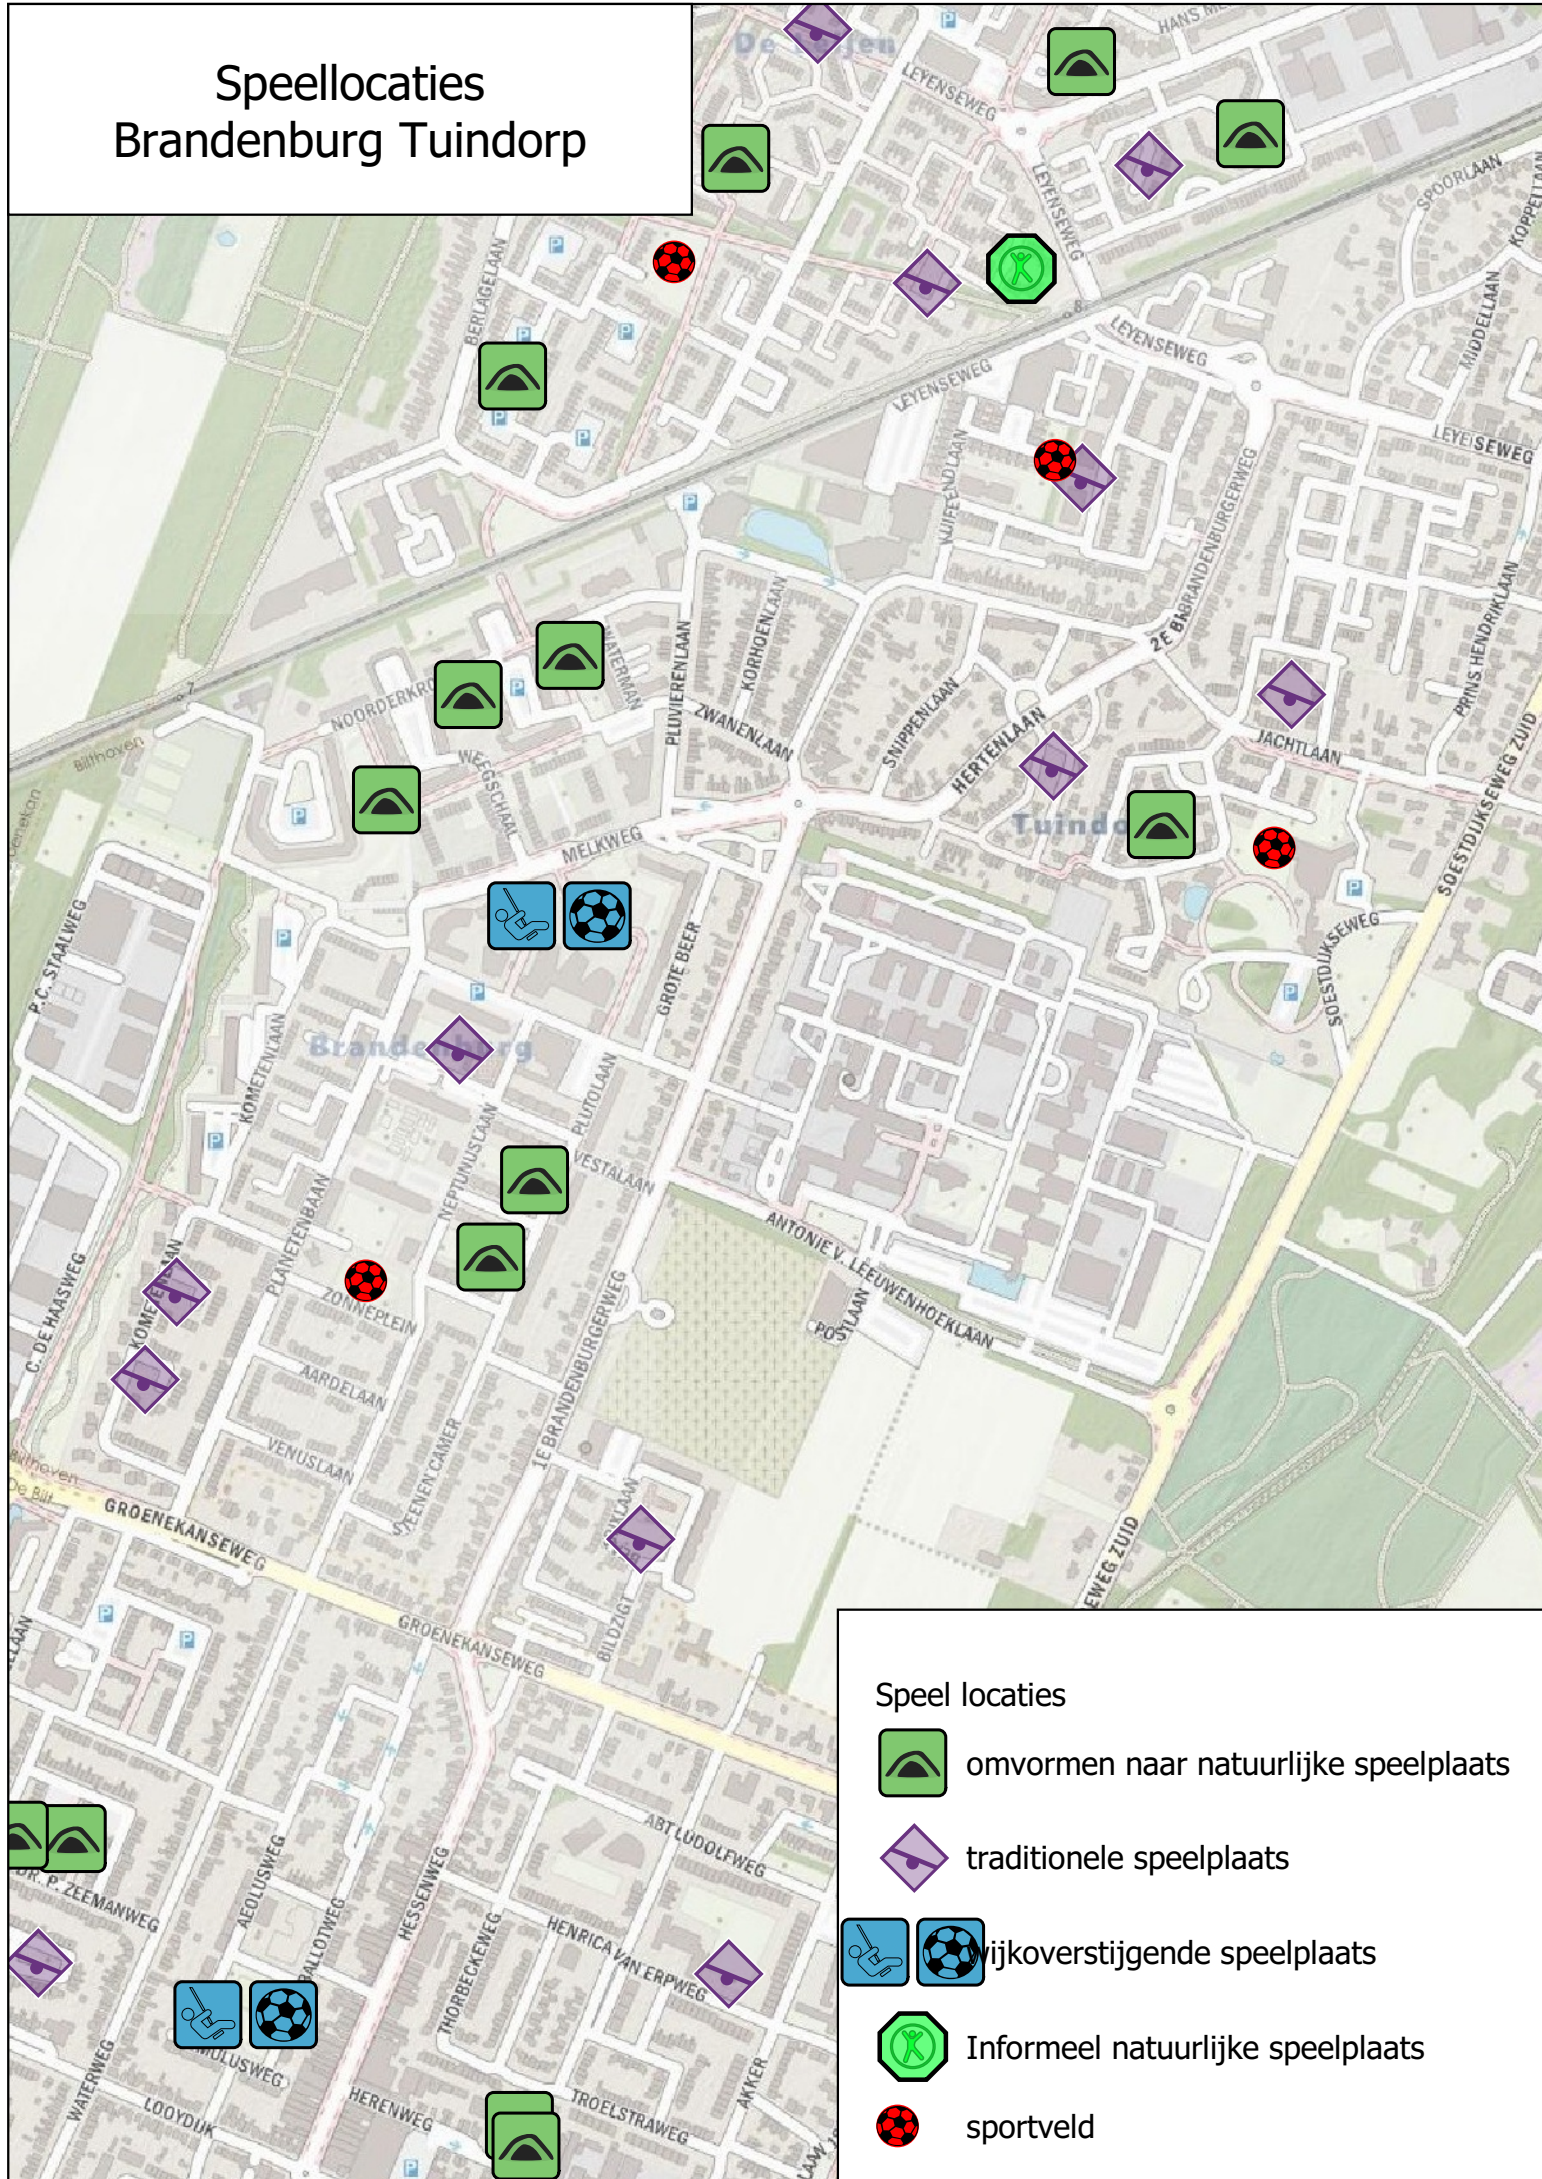

# Speellocaties Brandenburg Tuindorp

Speel locaties

-  omvormen naar natuurlijke speelplaats
-  traditionele speelplaats
-   wijkoverstijgende speelplaats
-  Informeel natuurlijke speelplaats
-  sportveld